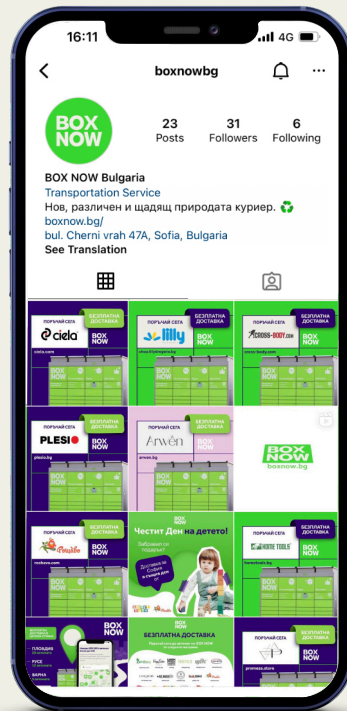

SOCIAL MEDIA BANNERS